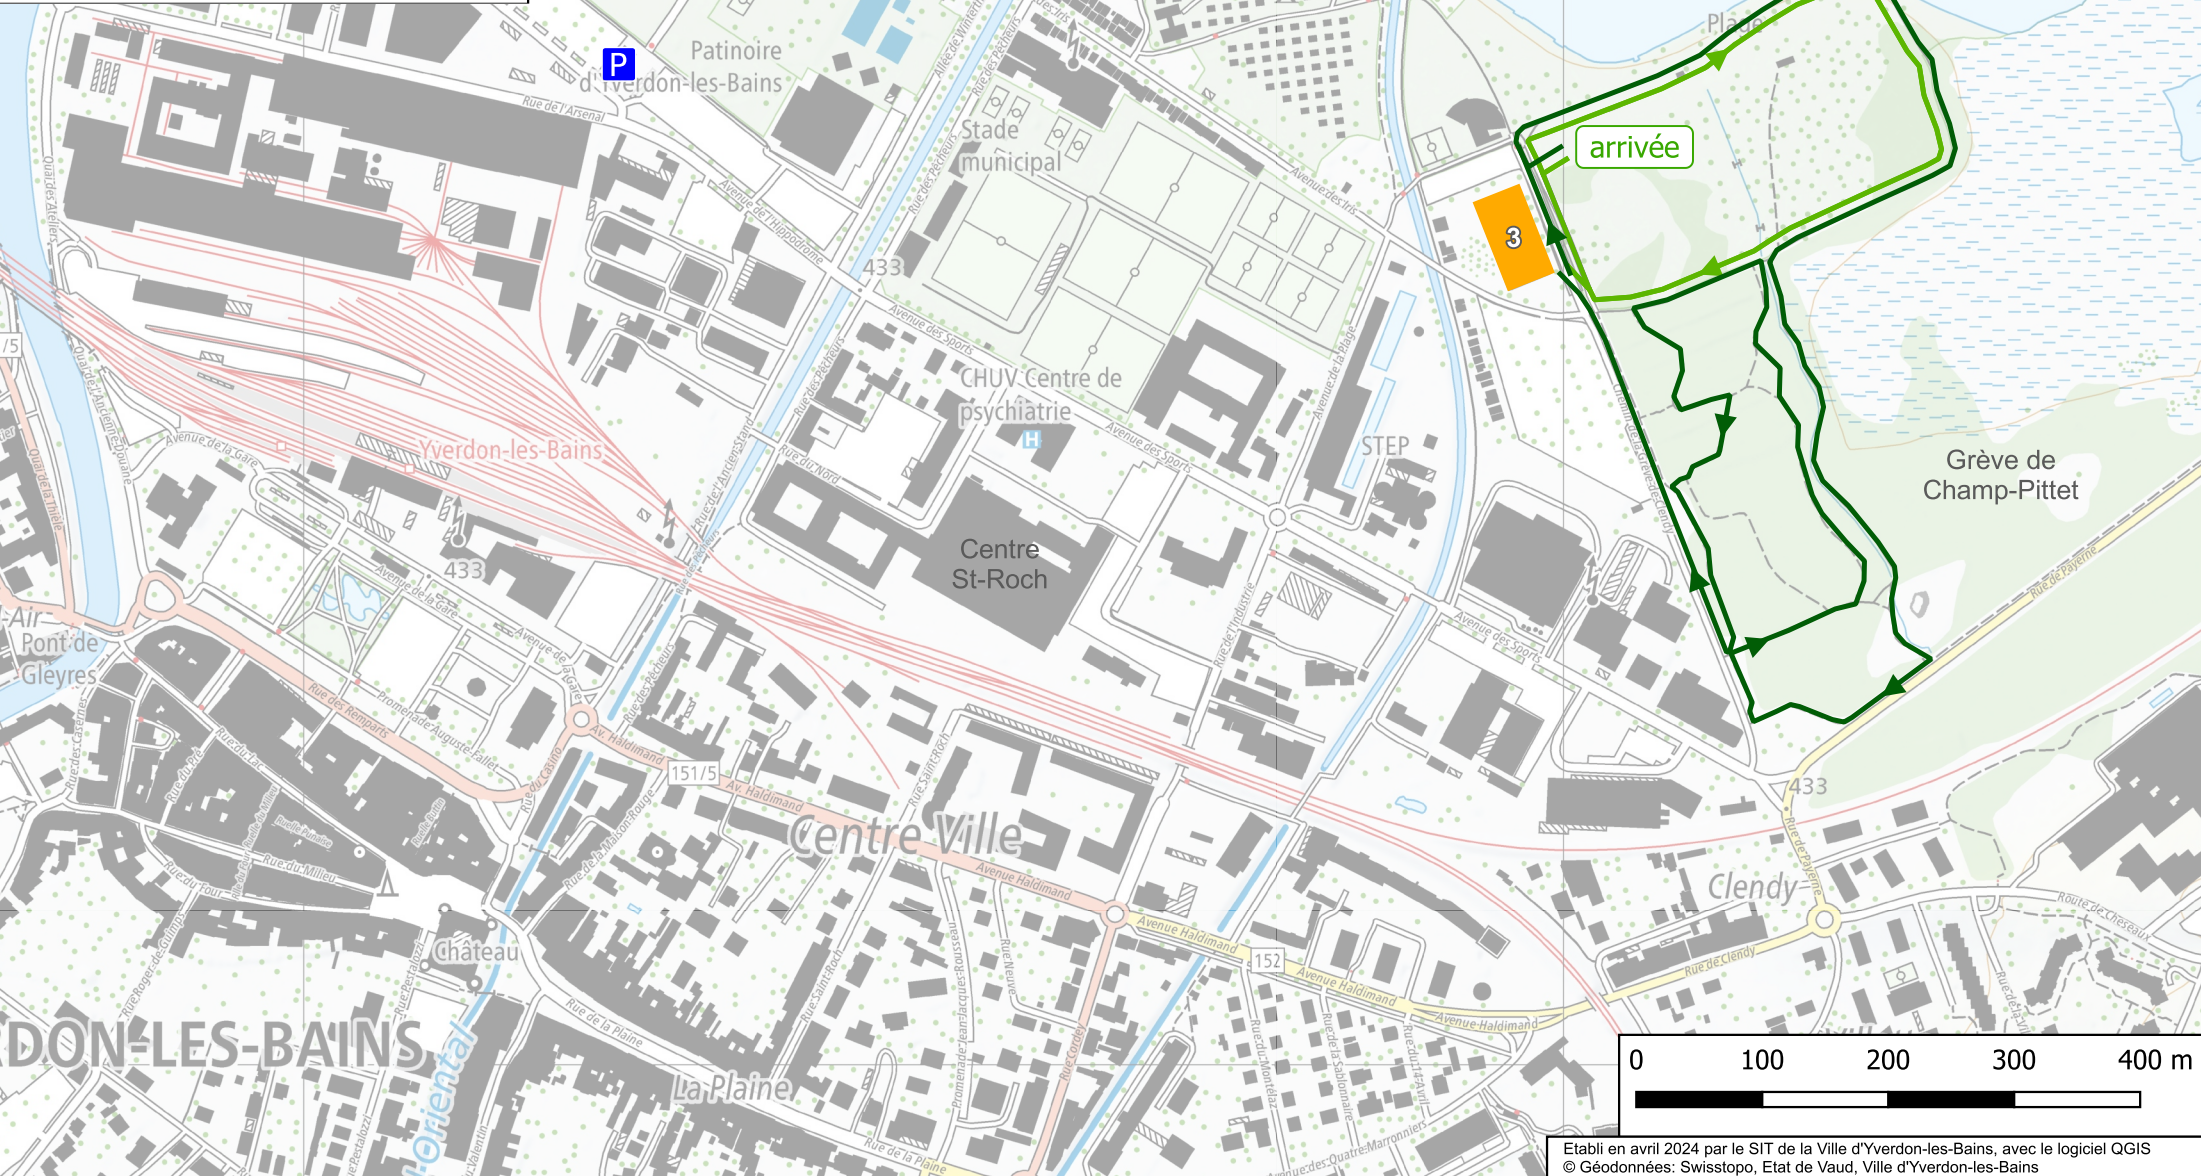

Triathlon d'Yverdon-les-Bains 2024

Course à pied:

- Triathlon Series (2 tours, 5 km)
- Short distance (2 tours, 5 km)
- National League (1 tour, 2.5 km)
- Youth League (1 tour, 1 km)
- Ecoliers-ères 10-13 ans (1 tour, 1 km)
- Fun Races (1 tour, 1 km)

3 Zone de transition

Lac de Neuchâtel

Etabli en avril 2024 par le SIT de la Ville d'Yverdon-les-Bains, avec le logiciel QGIS
© Géodonnées: Swisstopo, Etat de Vaud, Ville d'Yverdon-les-Bains